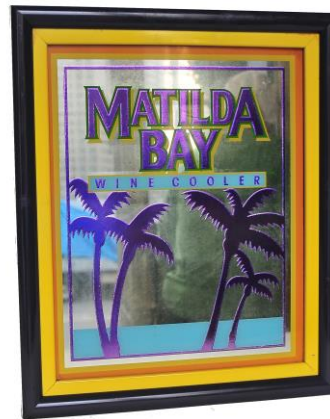

BAR MIRROR

BAR MIRROR BUDWEISER
¥240.000
H865 W1450 D90

BAR MIRROR BUDWEISER
2574-03-01 ¥240.000
H865 W1450 D90

BAR MIRROR PILSNER
2172-22-01 ¥190.000 H880 W1490

H850 W1670 D20
3686-10-01 ¥190,000 sold out

BAR MIRROR BUD LIGHT PISTONS
2127-08-01X2 ¥140,000 H1100 W1185

H820 W1280 D20
3686-10-02 ¥130,000

H480 W405
3732-01-01 ¥15,000

H470 W570 D20
3732-01-02 ¥15,000

H385 W385 D20
3732-01-03 ¥15,000

2127-22-01 ¥19,000
H710 W560