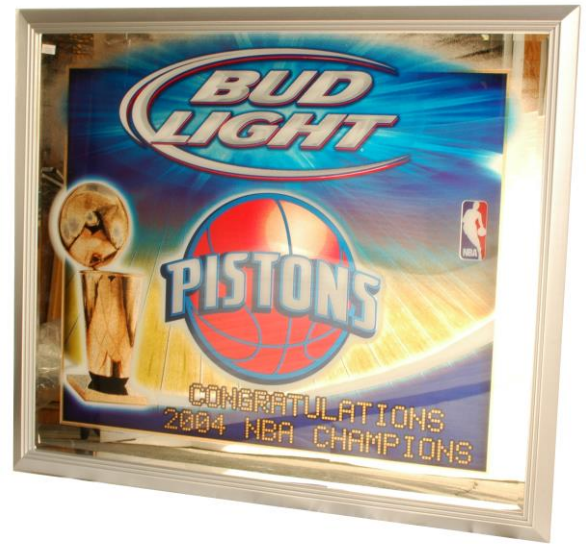

BAR MIRROR

BAR MIRROR BUDWEISER
¥240.000
H865 W1450 D90

BAR MIRROR BUDWEISER
2574-03-01 ¥240.000
H865 W1450 D90

BAR MIRROR PILSNER
2172-22-01 ¥190.000 H880 W1490

H850 W1670 D20
3686-10-01 ¥190,000 sold out