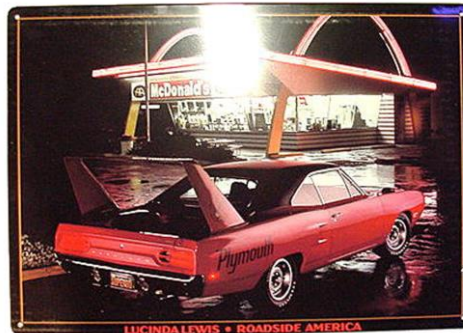

TIN SIGN
2320-06 x2 ¥4.500
H315 W415