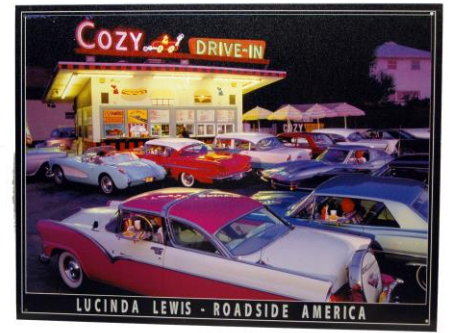

TIN SIGN
2320-06 x1 ¥4.500
H315 W415