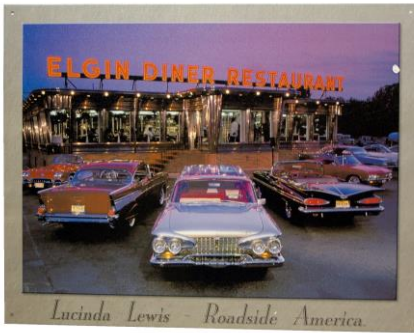

TIN SIGN
2320-06 x1 ¥4.500
H315 W405