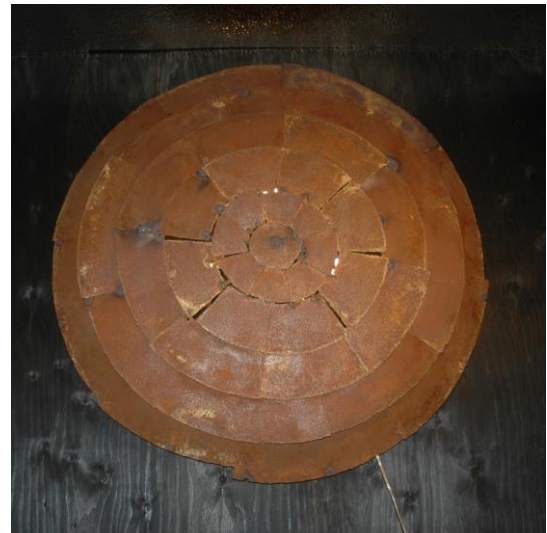

METAL WALL SCULPTURE
2522-10-01 ¥790,000
H1080 W1470 D290

METALWALL SCULPTURE
2976-05-01
H W 970 D170

METAL DIVIDER
2522-09-01 ¥490.000
H1837 W2132 D26

2663-35-01 ¥250.000
H1700 W1170

2663-16-01 ¥170.000
H1820 W1530