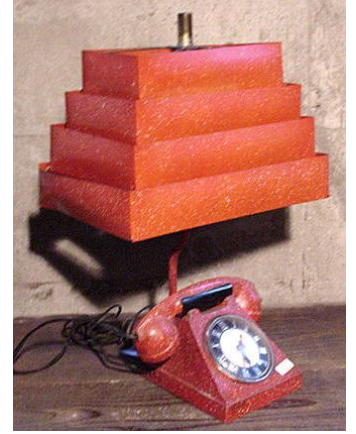

LAMP/CLOCK/LIGHTER  
1925-2 ¥69.000

LAMP/CLOCK/LIGHTER  
1925-2 ¥69.000

LAMP/CLOCK/LIGHTER  
1925-2 ¥69.000

LAMP/CLOCK/LIGHTER  
1925-2 ¥69.000

## RONSON BARTENDER LIGHTER 1936

入手が難しいロンソンのバーテンダーライターです。黒人をモチーフにした珍しいものです。中心部分がライターで、左右がタバコケースになっています。

H175 W155 D70