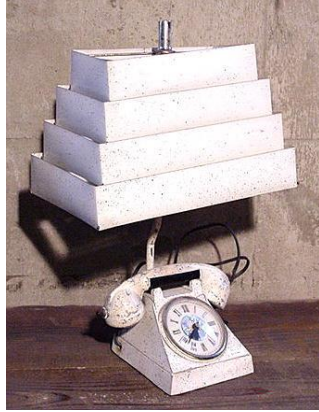

LAMP/CLOCK/LIGHTER  
1925-2 ¥69.000

LAMP/CLOCK/LIGHTER  
1925-2 ¥69.000

LAMP/CLOCK/LIGHTER  
1925-2 ¥69.000

LAMP/CLOCK/LIGHTER  
1925-2 ¥69.000

## RONSON BARTENDER LIGHTER 1936

入手が難しいロンソンのバーテンダーライターです。黒人をモチーフにした珍しいものです。中心部分がライターで、左右がタバコケースになっています。

H175 W155 D70