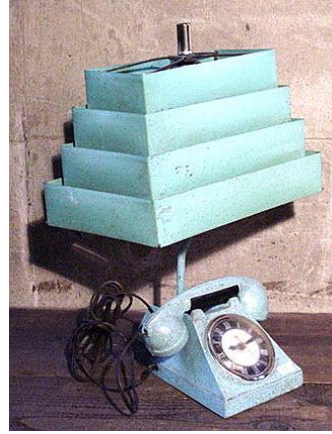

LAMP/CLOCK/LIGHTER  
1925-2 ¥69.000

LAMP/CLOCK/LIGHTER  
1925-2 ¥69.000

LAMP/CLOCK/LIGHTER  
1925-2 ¥69.000

LAMP/CLOCK/LIGHTER  
1925-2 ¥69.000

## RONSON BARTENDER LIGHTER 1936

入手が難しいロンソンのバーテンダーライターです。黒人をモチーフにした珍しいものです。中心部分がライターで、左右がタバコケースになっています。

H175 W155 D70