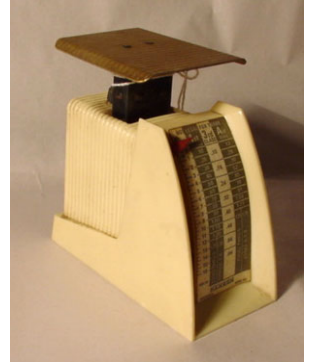

Antiques & Artifacts

THE TRUE

founded 1999

5-8-33 Higashi Shinagawa Shinagawa Ku
Tokyo 141-0002
Tel 03-5769-3911 Fax 03-5769-3912
〒141-0002 東京都品川区東品川 5-8-33
Email: info@the-true.co.jp

Kitchen Scale

2468-25-06 ¥24.000
H210 W175 D220

2468-25-06 ¥24.000
H215 W170 D210

1920'S ENGLISH SCALE SALTER
2340-02-01 ¥49.000
H305 W230 D230

1775-7-1 ¥9.800
H105 W50 D110