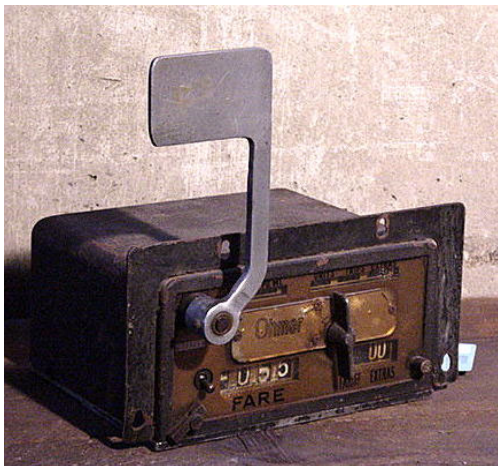

MUSTANG SIGN 2P SET
2764-13-01 ¥59.000
H210 W980 D70

NEW YORK YELLOW CAB METER
1914-2-1 ¥78.000
H125 W255 D170

NEW YORK YELLOW CAB METER
1914-2-1 ¥78.000
H115 W205 D160

1963 CORVETTE EMBLEM
3619-14-01 12,000
H95 W127