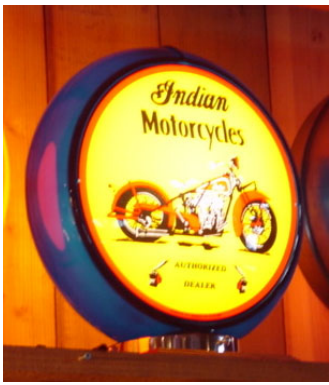

Antiques & Artifacts

5-8-33 Higashi Shinagawa Shinagawa Ku
Tokyo 141-0002
Tel 03-5769-3911 Fax 03-5769-3912
〒141-0002 東京都品川区東品川 5-8-33
Email: info@the-true.co.jp

Gas Globe

GAS GLOBE LAMP PLASTI SHELL

GAS GLOBE LAMP SHELL PLASTIC SHELL

Gas Globe Swag Lamp Type ¥49.000-

Gas Globe Table Lamp Type ¥49,000-

COPYRIGHT ©2019-2023 THE TRUE,inc. ALL RIGHTS RESERVED